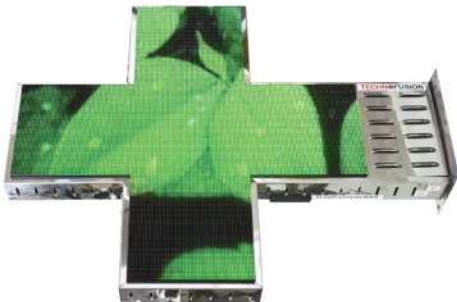

CTF-FULL10-130

PANOU PUBLICITAR

Dimensiunea panoului

Distanța dintre leduri

Rezoluție modul / panou

Numar pixeli modul / panou

Nr. de module / panou

Suprafata panoului

128*128 cm (dubla fata) – supraf. afisata

132*132 cm (dubla fata) – supraf. de gabarit

10 mm 3-IN-1

32*16 / 128*128 pixeli

512 / 24576 pixeli

48 buc.

2,4576 mp.

10000 dots/m2